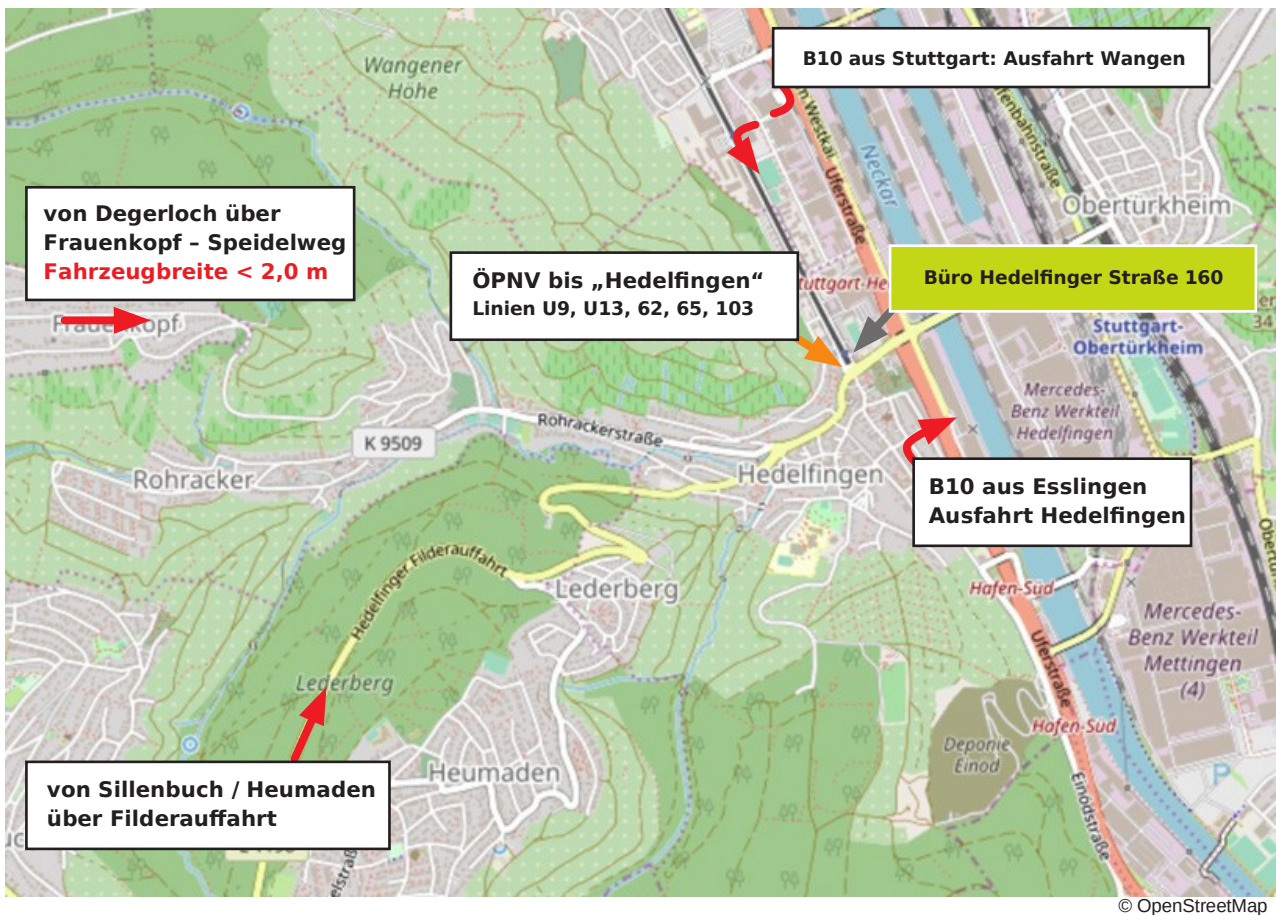

Achtung: In Navigationsgerät bitte unbedingt Stuttgart-Hedelfingen eingeben (nicht Ostfildern-Ruit).

© OpenStreetMap

Von Obertürkheim, Esslingen, Sillenbuch und Degerloch kommend nach 200 m Wendemöglichkeit

© OpenStreetMap