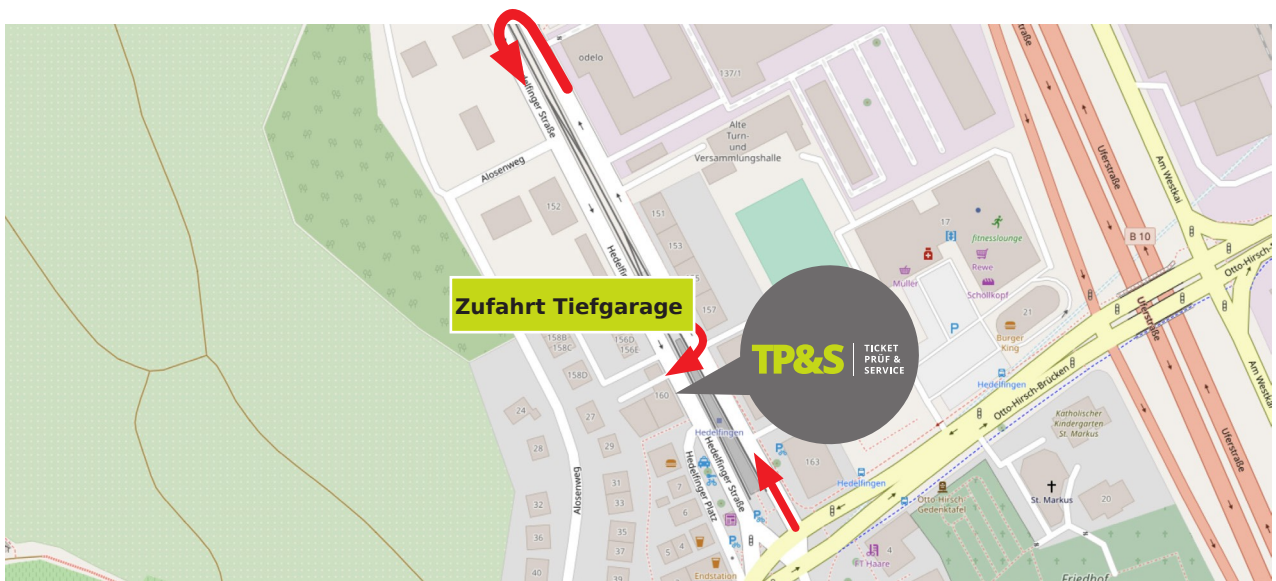

Achtung: In Navigationsgerät bitte unbedingt Stuttgart-Hedelfingen eingeben (nicht Ostfildern-Ruit).

© OpenStreetMap

Von Obertürkheim, Esslingen, Sillenbuch und Degerloch kommend nach 200 m Wendemöglichkeit

© OpenStreetMap