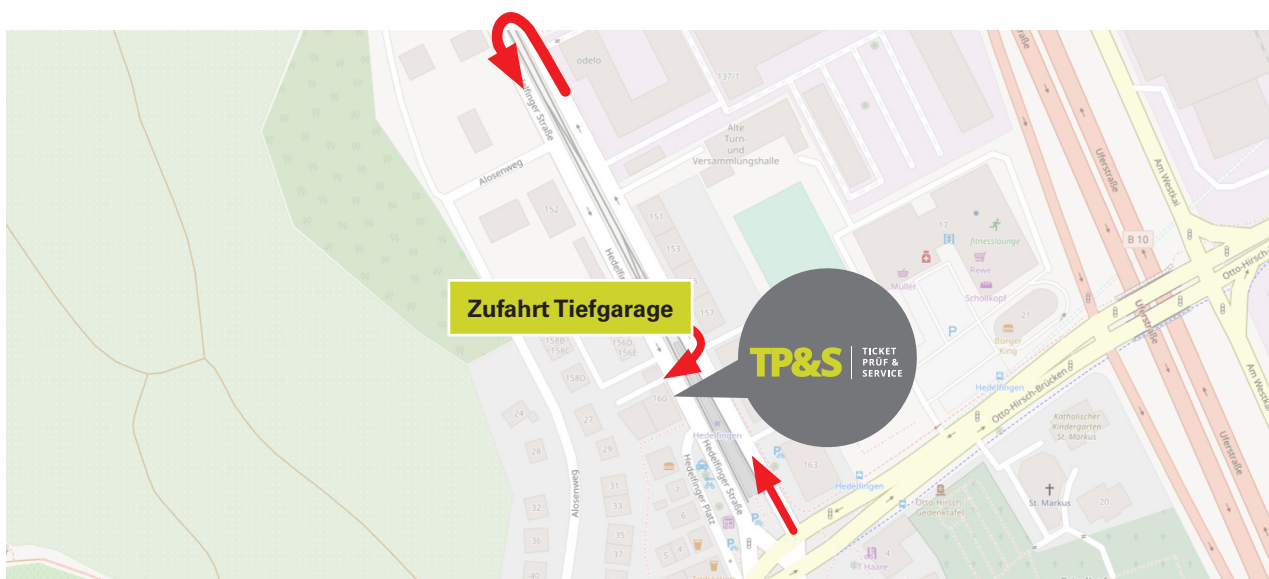

Achtung: In Navigationsgerät bitte unbedingt Stuttgart-Hedelfingen eingeben (nicht Ostfildern-Ruit).

© OpenStreetMap

Von Obertürkheim, Esslingen, Sillenbuch und Degerloch kommend nach 200 m Wendemöglichkeit

© OpenStreetMap