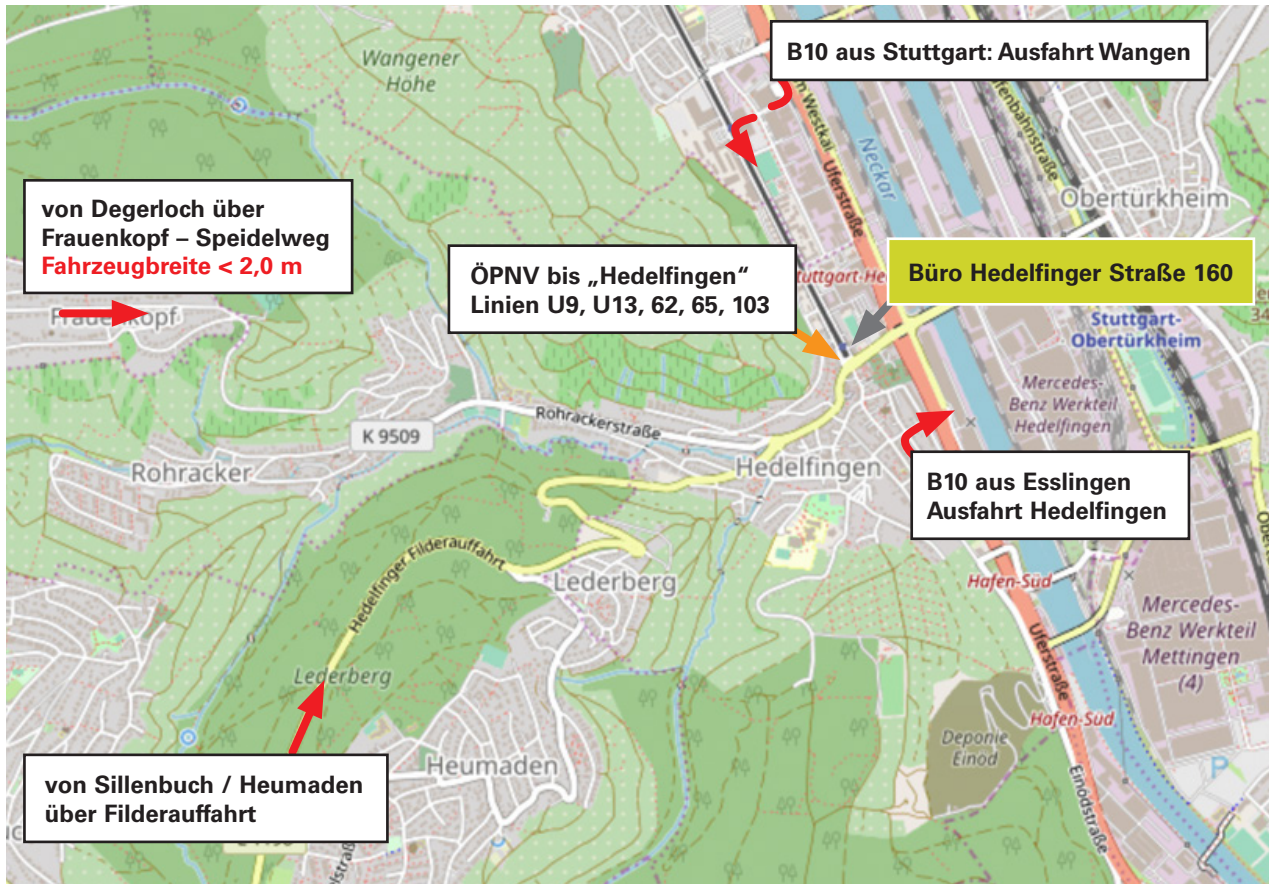

Achtung: In Navigationsgerät bitte unbedingt Stuttgart-Hedelfingen eingeben (nicht Ostfildern-Ruit).

© OpenStreetMap

Von Obertürkheim, Esslingen, Sillenbuch und Degerloch kommend nach 200 m Wendemöglichkeit

© OpenStreetMap